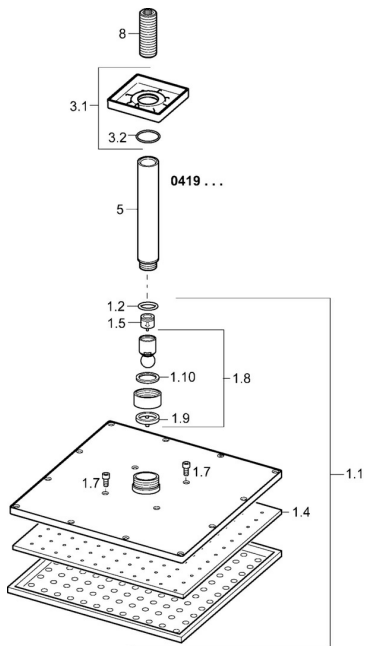

EAN: 4015474257498
static.hansa.com/04190340

Parti di ricambio

SP04190340

	Nome	Codice
1.1	Asta Doccia a pioggia, 250x250 mm	59913875
1.4	Piastra ugelli, 250x250 mm, (-2019)	59913876
1.6	Limitatore di portata	59913753
1.7	Screw	59913754
3.1	Piastra, 75x75 mm Cromo	59913326
3.2	O-ring, d 26x2	59913423
5	Braccio Doccia, G1/2xG1/2 Cromo	59913877
8	Capezzolo filetto, G1/2, AF12	59912144