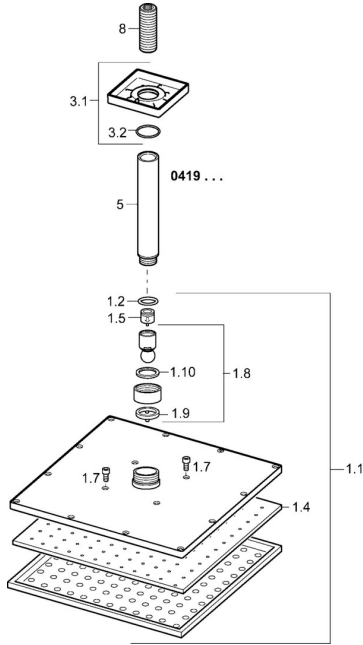

## Pièces de rechange

### SP04190340

	Nom	Code
1.1	Rain shower, 250x250 mm	59913875
1.4	Plaque de buse, 250x250 mm, (-2019)	59913876
1.6	Limiteur de debit	59913753
1.7	Vis	59913754
3.1	Rosaces, 75x75 mm Chrome	59913326
3.2	Joint, d 26x2	59913423
5	Bras encastré douche de tête, G1/2xG1/2 Chrome	59913877
8	Mamelon de fil, G1/2, AF12	59912144