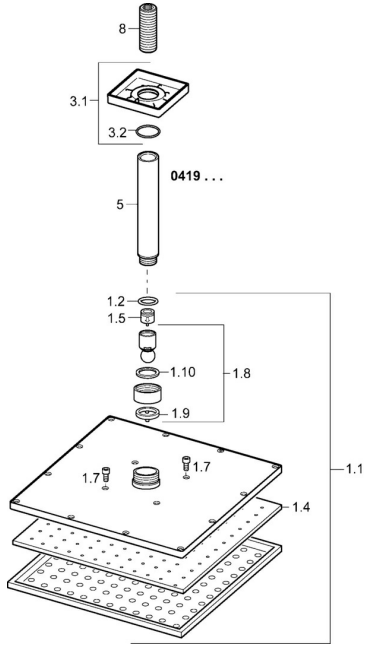

EAN: 4015474257498
static.hansa.com/04190340

Ersatzteile

SP04190340

	Name	Art.-Nr.
1.1	Kopfbrause, 250x250 mm	59913875
1.4	Düsenplatte, 250x250 mm, (-2019)	59913876
1.6	Durchflussbegrenzer	59913753
1.7	Schraube	59913754
3.1	Deckplatte, 75x75 mm Chrom	59913326
3.2	O-Ring, d 26x2	59913423
5	Duschrohr, G1/2xG1/2 Chrom	59913877
8	Gewindenippel, G1/2, AF12	59912144