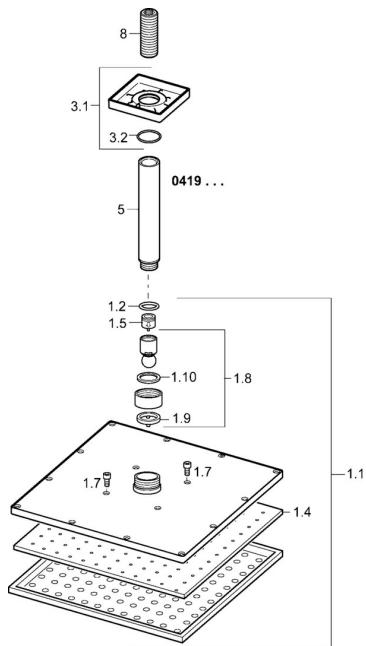

EAN: 4015474257498
static.hansa.com/04190340

Náhradní díly

SP04190340

	Název	Kód
1.1	Sprchová s dešťovou sprchou, 250x250 mm	59913875
1.4	Tryska deska, 250x250 mm, (-2019)	59913876
1.6	Regulátor průtoku	59913753
1.7	Šroub	59913754
3.1	Krycí díl, 75x75 mm Chrom	59913326
3.2	O-kroužek, d 26x2	59913423
5	Připojovací rameno pro talířovou sprchu, G1/2xG1/2 Chrom	59913877
8	Závit bradavky, G1/2, AF12	59912144