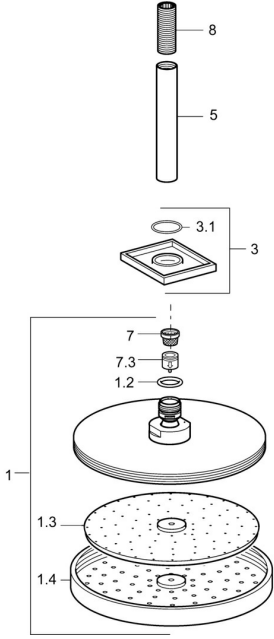

## Reserveonderdelen

### SP04190300

	Naam	Code
1	Hoofddouche, d 220 mm Chromo	59912432
1.2	O-ring, 20x2	59912435
1.3	Sproeikop, (-2013)	59912908
3	Afdekplaat, 75x75 mm Chromo	59913326
3.1	O-ring, d 26x2	59913423
5	Douchearm, G1/2xG1/2 Chromo	59913877
7	Filter sproeier	59906859
7.3	Doorvoerbegrenzer	59912777
8	Schroefdraad tepel, G1/2, AF12	59912144
N.I.	Aansluitnippel, G1/2, M24x1 Chromo	59913137
N.I.	Fixing part, G1/2	59912548