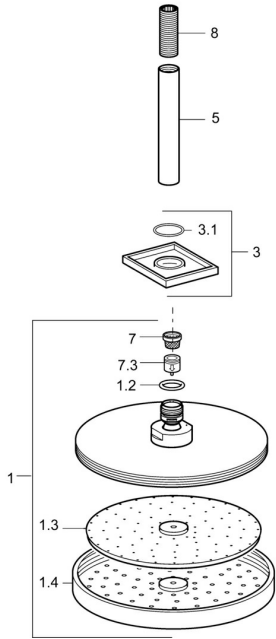

EAN: 4015474190160
static.hansa.com/04190300

Pièces de rechange

SP04190300

	Nom	Code
1	Douche de tête, d 220 mm Chrome	59912432
1.2	Joint, 20x2	59912435
1.3	Plaque de buse, (-2013)	59912908
3	Rosaces, 75x75 mm Chrome	59913326
3.1	Joint, d 26x2	59913423
5	Bras encastré douche de tête, G1/2xG1/2 Chrome	59913877
7	Tête de douchette	59906859
7.3	Limiteur de debit	59912777
8	Mamelon de fil, G1/2, AF12	59912144
N.I.	Mamelon de raccordement, G1/2, M24x1 Chrome	59913137
N.I.	Pièce de fixation, G1/2	59912548