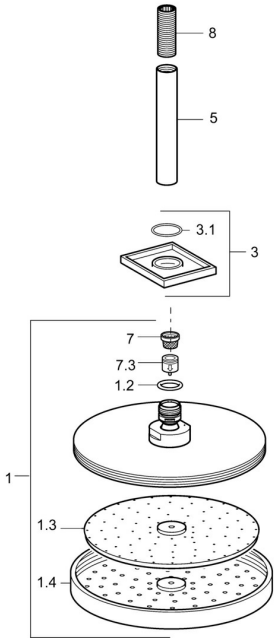

EAN: 4015474190160
static.hansa.com/04190300

Ersatzteile

SP04190300

	Name	Art.-Nr.
1	Kopfbrause, d 220 mm Chrom	59912432
1.2	O-Ring, 20x2	59912435
1.3	Düsenplatte, (-2013)	59912908
3	Deckplatte, 75x75 mm Chrom	59913326
3.1	O-Ring, d 26x2	59913423
5	Duschrohr, G1/2xG1/2 Chrom	59913877
7	Sieb	59906859
7.3	Durchflussbegrenzer	59912777
8	Gewindenippel, G1/2, AF12	59912144
N.I.	Anschlussnippel, G1/2, M24x1 Chrom	59913137
N.I.	Befestigungsteil, G1/2	59912548