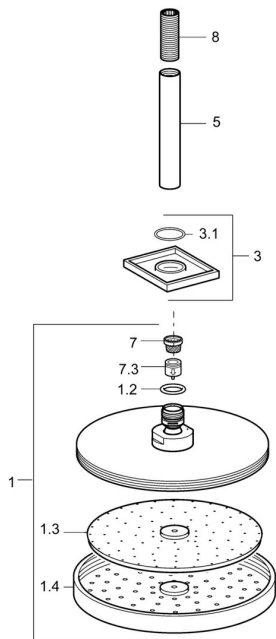

## Náhradní díly

### SP04190300

	Název	Kód
1	Talířová sprcha, d 220 mm Chrom	59912432
1.2	O-kroužek, 20x2	59912435
1.3	Tryska deska, (-2013)	59912908
3	Krycí díl, 75x75 mm Chrom	59913326
3.1	O-kroužek, d 26x2	59913423
5	Připojovací rameno pro talířovou sprchu, G1/2xG1/2 Chrom	59913877
7	Filtr	59906859
7.3	Regulátor průtoku	59912777
8	Závit bradavky, G1/2, AF12	59912144
N.I.	Připojovací šroubení, G1/2, M24x1 Chrom	59913137
N.I.	Upevňovací část, G1/2	59912548