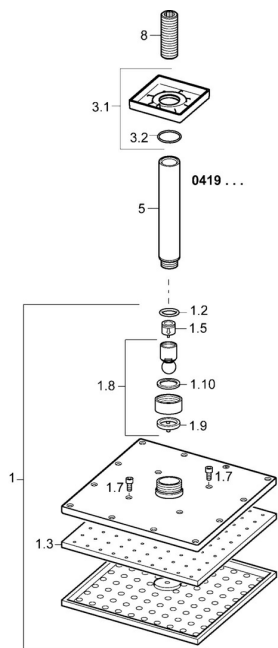

EAN: 4015474257481
static.hansa.com/04190240

Náhradné diely

SP04190240

| | Názov | Kód |
|-----|---|----------|
| 1 | Hlavová tanierová sprcha, 200x200 mm Chróm | 59913873 |
| 1.3 | Tryska doska, 200x200 mm, (-2019) Ukončené | 59913874 |
| 1.6 | Regulátor prietoku | 59913753 |
| 1.7 | Skrutka | 59913754 |
| 3.1 | Krycí diel, 75x75 mm Chróm | 59913326 |
| 3.2 | O-kružok, d 26x2 | 59913423 |
| 5 | Pripojovacie rameno pre tanierovú sprchu, G1/2xG1/2 Chróm | 59913877 |
| 8 | Závit bradavky, G1/2, AF12 | 59912144 |