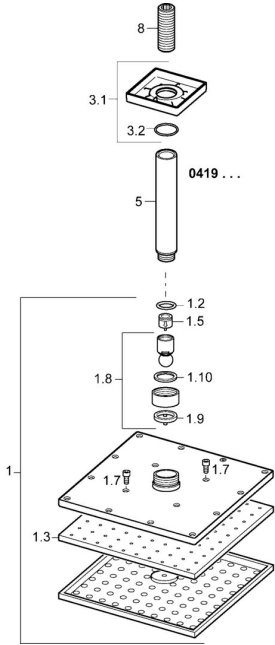

EAN: 4015474257481
static.hansa.com/04190240

Parti di ricambio

SP04190240

	Nome	Codice
1	Asta Doccia a pioggia, 200x200 mm Cromo	59913873
1.3	Piastra ugelli, 200x200 mm, (-2019) Fuori produzione	59913874
1.6	Limitatore di portata	59913753
1.7	Screw	59913754
3.1	Piastra, 75x75 mm Cromo	59913326
3.2	O-ring, d 26x2	59913423
5	Braccio Doccia, G1/2xG1/2 Cromo	59913877
8	Capuzzolo filetto, G1/2, AF12	59912144