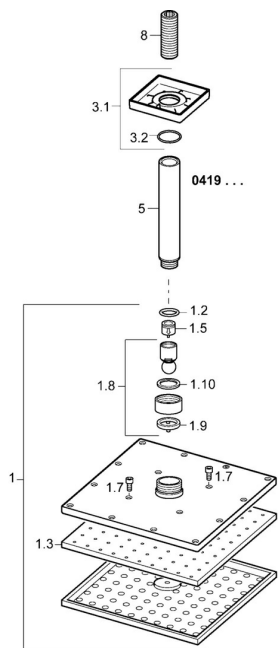

## Náhradní díly

### SP04190240

	Název	Kód
1	Sprchová s dešťovou sprchou, 200x200 mm Chrom	59913873
1.3	Tryska deska, 200x200 mm, (-2019) <b>Ukončeno</b>	59913874
1.6	Regulátor průtoku	59913753
1.7	Šroub	59913754
3.1	Krycí díl, 75x75 mm Chrom	59913326
3.2	O-kroužek, d 26x2	59913423
5	Připojovací rameno pro talířovou sprchu, G1/2xG1/2 Chrom	59913877
8	Závit bradavky, G1/2, AF12	59912144