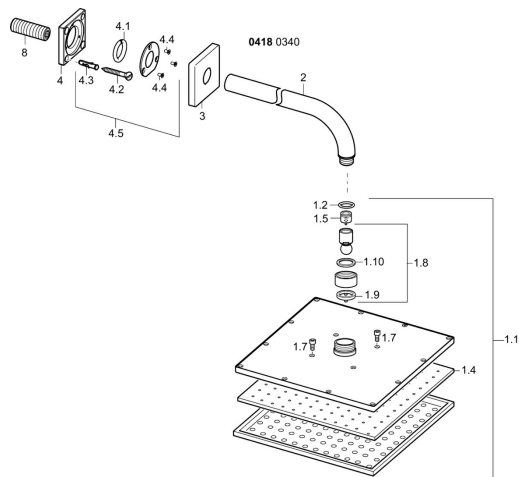

### SP04180340

	Názov	Kód
1.1	Hlavová tanierová sprcha, 250x250 mm	59913875
1.4	Tryska doska, 250x250 mm, (-2019)	59913876
1.6	Regulátor prietoku	59913753
1.7	Skrutka	59913754
2	Pripojovacie rameno pre tanierovú sprchu, G1/2xG1/2 Chróm	59913872
3	Kryt príruby, 75x75 mm Chróm	59913737
4		59913738
4.1	Clamping ring, d 26 mm <b>Ukončené</b>	59912433
4.5	Tesniaci krúžok	59913446
8	Závit bradavky, G1/2, AF12	59912144