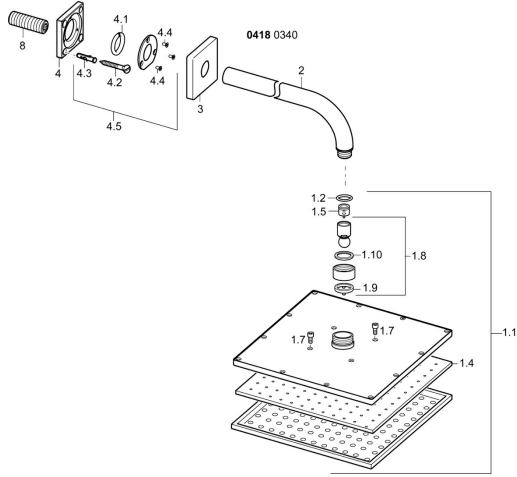

EAN: 4015474257474
static.hansa.com/04180340

Reserveonderdelen

SP04180340

	Naam	Code
1.1	Regendouche, 250x250 mm	59913875
1.4	Sproeikop, 250x250 mm, (-2019)	59913876
1.6	Doorvoerbegrenzer	59913753
1.7	Schroef	59913754
2	Douchearm, G1/2xG1/2 Chrom	59913872
3	Afdekplaat, 75x75 mm Chrom	59913737
4	Plate	59913738
4.1	Clamping ring, d 26 mm Stopgezet	59912433
4.5	Borgring	59913446
8	Schroefdraad tepel, G1/2, AF12	59912144