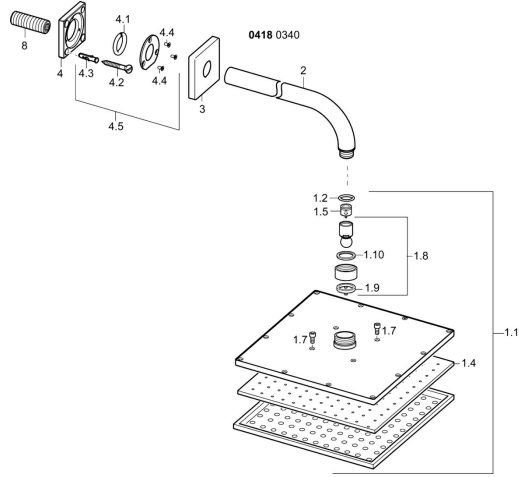

EAN: 4015474257474
static.hansa.com/04180340

Pièces de rechange

SP04180340

	Nom	Code
1.1	Rain shower, 250x250 mm	59913875
1.4	Plaque de buse, 250x250 mm, (-2019)	59913876
1.6	Limiteur de debit	59913753
1.7	Vis	59913754
2	Bras encastré douche de tête, G1/2xG1/2 Chrome	59913872
3	Rosaces, 75x75 mm Chrome	59913737
4	Plate	59913738
4.1	Clamping ring, d 26 mm Arrêté	59912433
4.5	Joint	59913446
8	Mamelon de fil, G1/2, AF12	59912144