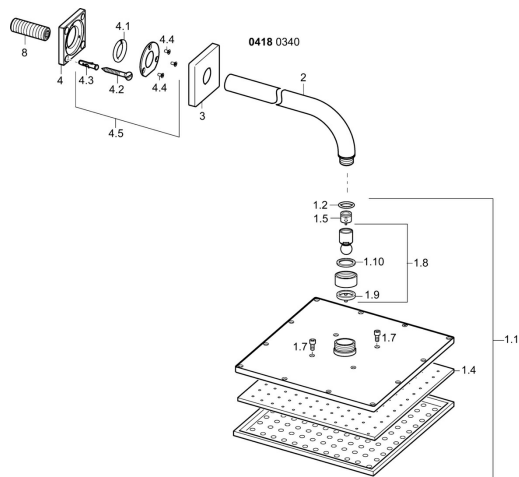

## Náhradní díly

### SP04180340

	Název	Kód
1.1	Sprchová s dešťovou sprchou, 250x250 mm	59913875
1.4	Tryska deska, 250x250 mm, (-2019)	59913876
1.6	Regulátor průtoku	59913753
1.7	Šroub	59913754
2	Připojovací rameno pro taliřovou sprchu, G1/2xG1/2 Chrom	59913872
3	Kryt příruby, 75x75 mm Chrom	59913737
4	Plate	59913738
4.1	Clamping ring, d 26 mm <b>Ukončeno</b>	59912433
4.5	Těsnící kroužek	59913446
8	Závit bradavky, G1/2, AF12	59912144