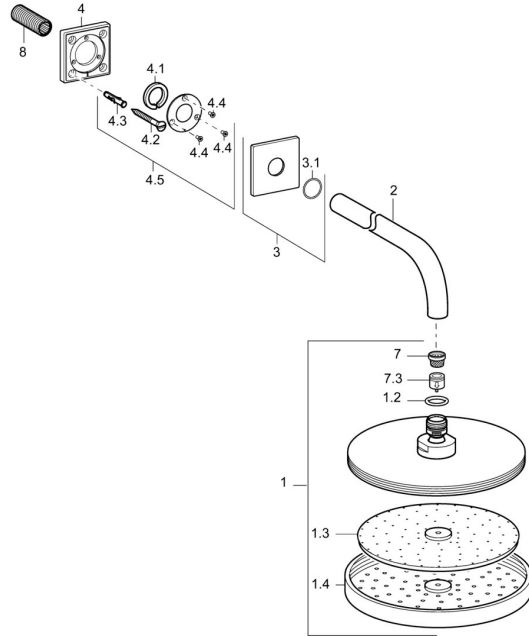

EAN: 4015474190153
static.hansa.com/04180300

Náhradné diely

SP04180300

	Názov	Kód
1	Tanierová sprcha, d 220 mm Chróm	59912432
1.2	O-kružok, 20x2	59912435
1.3	Tryska doska, (-2013)	59912908
2	Pripojovacie rameno pre tanierovú sprchu, G1/2xM24x1, (-2013) Chróm	59912389
3	Krycí diel, 75x75 mm Chróm	59913326
3.1	O-kružok, d 26x2	59913423
4	Plate Ukončené	59913447
4.1	Clamping ring, d 26 mm Ukončené	59912433
4.5	Tesniaci krúžok	59913446
7	Filtre	59906859
7.3	Regulátor prietoku	59912777
8	Závit bradavky, G1/2, AF12	59912144
N.I.	Fixing part, G1/2	59912548
N.I.	Pripojovacie šrôbenie, G1/2, M24x1 Chróm	59913137
N.I.	Pripojovacie rameno pre tanierovú sprchu, G1/2xG1/2 Chróm	59913872
N.I.		59913738
N.I.	Kryt príruby, 75x75 mm Chróm	59913737