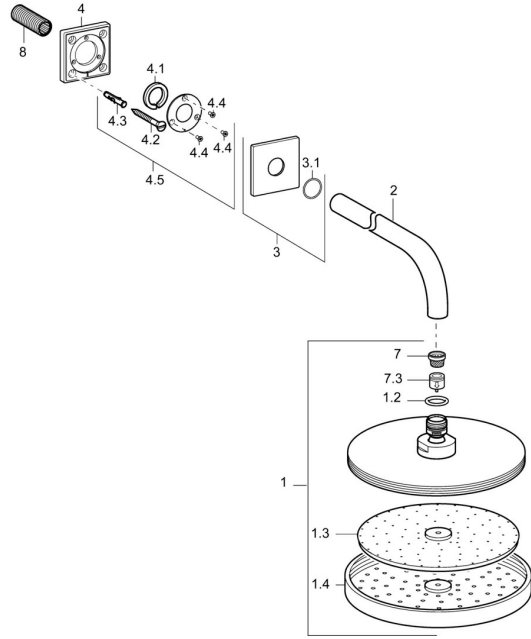

EAN: 4015474190153
static.hansa.com/04180300

Reserveonderdelen

SP04180300

	Naam	Code
1	Hoofddouche, d 220 mm Chroom	59912432
1.2	O-ring, 20x2	59912435
1.3	Sproeikop, (-2013)	59912908
2	Douchearm, G1/2xM24x1, (-2013) Chroom	59912389
3	Afdekplaat, 75x75 mm Chroom	59913326
3.1	O-ring, d 26x2	59913423
4	Plate Stopgezet	59913447
4.1	Clamping ring, d 26 mm Stopgezet	59912433
4.5	Borgring	59913446
7	Filter sproeier	59906859
7.3	Doorvoerbegrenzer	59912777
8	Schroefdraad tepel, G1/2, AF12	59912144
N.I.	Fixing part, G1/2	59912548
N.I.	Aansluitnippel, G1/2, M24x1 Chroom	59913137
N.I.	Douchearm, G1/2xG1/2 Chroom	59913872
N.I.	Plate	59913738
N.I.	Afdekplaat, 75x75 mm Chroom	59913737