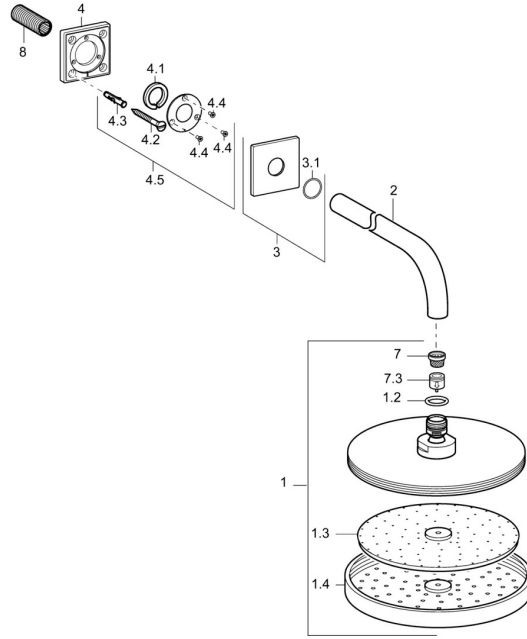

EAN: 4015474190153
static.hansa.com/04180300

Pièces de rechange

SP04180300

	Nom	Code
1	Douche de tête, d 220 mm Chrome	59912432
1.2	Joint, 20x2	59912435
1.3	Plaque de buse, (-2013)	59912908
2	Bras encastré douche de tête, G1/2xM24x1, (-2013) Chrome	59912389
3	Rosaces, 75x75 mm Chrome	59913326
3.1	Joint, d 26x2	59913423
4	Plate Arrêté	59913447
4.1	Clamping ring, d 26 mm Arrêté	59912433
4.2		
4.3		
4.4		
4.4		
4.5	Joint	59913446
7	Tête de douchette	59906859
7.3	Limiteur de debit	59912777
8	Mamelon de fil, G1/2, AF12	59912144
N.I.	Pièce de fixation, G1/2	59912548
N.I.	Mamelon de raccordement, G1/2, M24x1 Chrome	59913137
N.I.	Bras encastré douche de tête, G1/2xG1/2 Chrome	59913872
N.I.	Plate	59913738
N.I.	Rosaces, 75x75 mm Chrome	59913737