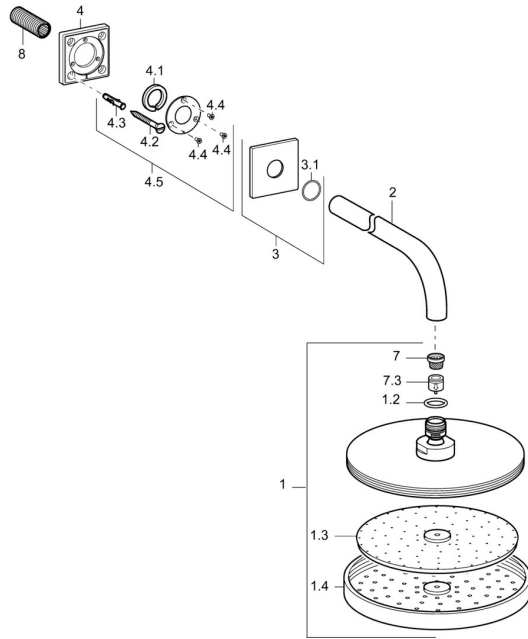

EAN: 4015474190153
static.hansa.com/04180300

Ersatzteile

SP04180300

	Name	Art.-Nr.
1	Kopfbrause, d 220 mm Chrom	59912432
1.2	O-Ring, 20x2	59912435
1.3	Düsenplatte, (-2013)	59912908
2	Duschrohr, G1/2xM24x1, (-2013) Chrom	59912389
3	Deckplatte, 75x75 mm Chrom	59913326
3.1	O-Ring, d 26x2	59913423
4	Platte Ausgelaufen	59913447
4.1	Klemmring, d 26 mm Ausgelaufen	59912433
4.2	Haltering	59913446
4.3		
4.4		
4.4.4		
7	Sieb	59906859
7.3	Durchflussbegrenzer	59912777
8	Gewindenippel, G1/2, AF12	59912144
N.I.	Befestigungsteil, G1/2	59912548
N.I.	Anschlussnippel, G1/2, M24x1 Chrom	59913137
N.I.	Brausearm ohne Kopfbrause, G1/2xG1/2 Chrom	59913872
N.I.	Plate	59913738
N.I.	Rosette, 75x75 mm Chrom	59913737