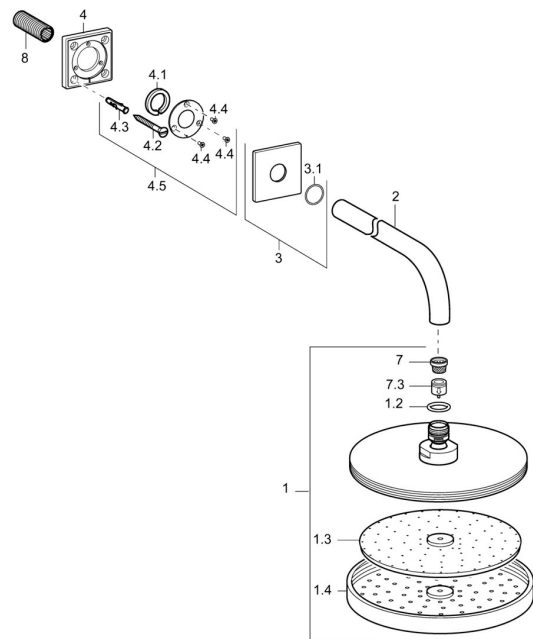

EAN: 4015474190153
static.hansa.com/04180300

Náhradní díly

SP04180300

	Název	Kód
1	Talířová sprcha, d 220 mm Chrom	59912432
1.2	O-kroužek, 20x2	59912435
1.3	Tryska deska, (-2013)	59912908
2	Připojovací rameno pro talířovou sprchu, G1/2xM24x1, (-2013) Chrom	59912389
3	Krycí díl, 75x75 mm Chrom	59913326
3.1	O-kroužek, d 26x2	59913423
4	Plate Ukončeno	59913447
4.1	Clamping ring, d 26 mm Ukončeno	59912433
4.5	Těsnící kroužek	59913446
7	Filtr	59906859
7.3	Regulátor průtoku	59912777
8	Závit bradavky, G1/2, AF12	59912144
N.I.	Upevňovací část, G1/2	59912548
N.I.	Připojovací šroubení, G1/2, M24x1 Chrom	59913137
N.I.	Připojovací rameno pro talířovou sprchu, G1/2xG1/2 Chrom	59913872
N.I.	Plate	59913738
N.I.	Kryt příruby, 75x75 mm Chrom	59913737