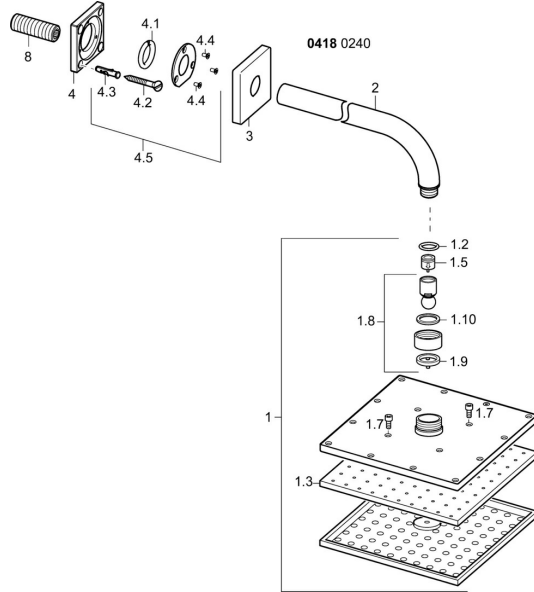

EAN: 4015474257467
static.hansa.com/04180240

Reserveonderdelen

SP04180240

	Naam	Code
1	Regendouche, 200x200 mm Chrom	59913873
1.3	Sproeikop, 200x200 mm, (-2019) Stopgezet	59913874
1.6	Doorvoerbegrenzer	59913753
1.7	Schroef	59913754
2	Douchearm, G1/2xG1/2 Chrom	59913872
3	Afdekplaat, 75x75 mm Chrom	59913737
4	Plate	59913738
4.1	Clamping ring, d 26 mm Stopgezet	59912433
4.5	Borgring	59913446
8	Schroefdraad tepel, G1/2, AF12	59912144