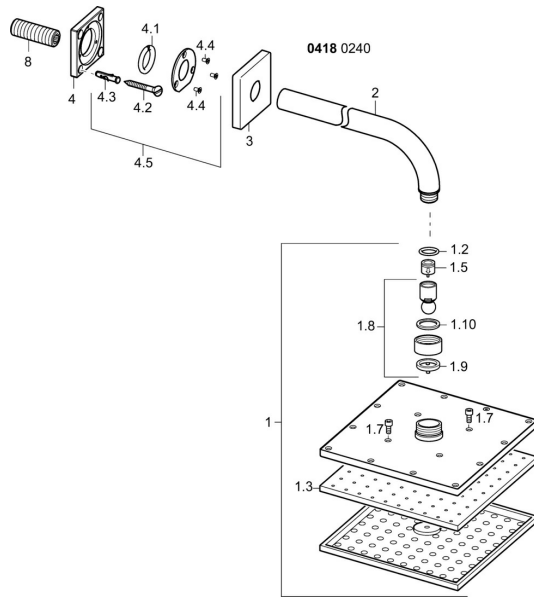

EAN: 4015474257467
static.hansa.com/04180240

Parti di ricambio

SP04180240

	Nome	Codice
1	Asta Doccia a pioggia, 200x200 mm Cromo	59913873
1.3	Piastra ugelli, 200x200 mm, (-2019) Fuori produzione	59913874
1.6	Limitatore di portata	59913753
1.7	Screw	59913754
2	Braccio Doccia, G1/2xG1/2 Cromo	59913872
3	Piastra, 75x75 mm Cromo	59913737
4	Plate	59913738
4.1	Clamping ring, d 26 mm Fuori produzione	59912433
4.5	Anello di tenuta	59913446
8	Capuzzolo filetto, G1/2, AF12	59912144