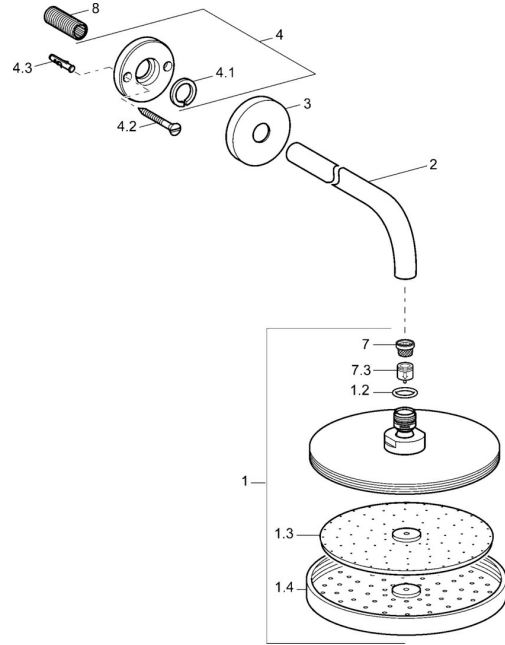

## Reserveonderdelen

### SP04180100

	Naam	Code
1	Hoofddouche, d 220 mm Chroom	59912432
1.2	O-ring, 20x2	59912435
1.3	Sproeikop, (-2013)	59912908
2	Douchearm, G1/2xM24x1, (-2013) Chroom	59912389
3	Afdekplaat, d 84 mm Chroom	59912430
4	Borgring <b>Stopgezet</b>	59912431
4.1	Clamping ring, d 26 mm <b>Stopgezet</b>	59912433
7	Filter sproeier	59906859
7.3	Doorvoerbegrenzer	59912777
8	Schroefdraad tepel, G1/2, AF12	59912144
N.I.	Douchearm, G1/2xG1/2 Chroom	59913872
N.I.	Aansluitnippel, G1/2, M24x1 Chroom	59913137