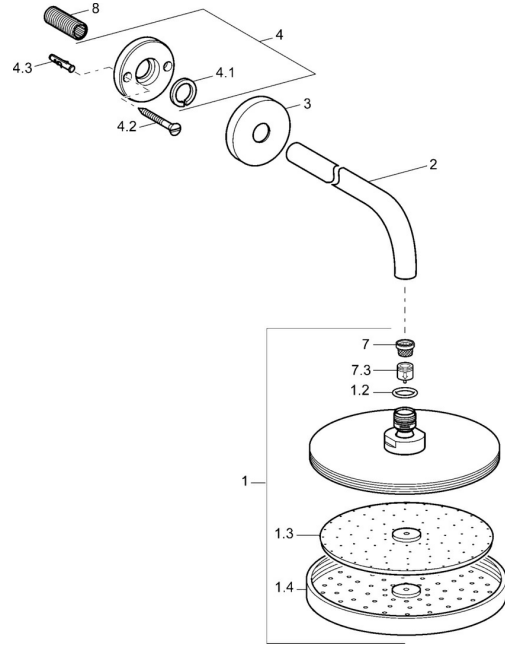

## Ersatzteile

### SP04180100

	Name	Art.-Nr.
1	Kopfbrause, d 220 mm Chrom	59912432
1.2	O-Ring, 20x2	59912435
1.3	Düsenplatte, (-2013)	59912908
2	Duschrohr, G1/2xM24x1, (-2013) Chrom	59912389
3	Rosette, d 84 mm Chrom	59912430
4	Haltering <b>Ausgelaufen</b>	59912431
4.1	Klemmring, d 26 mm <b>Ausgelaufen</b>	59912433
7	Sieb	59906859
7.3	Durchflussbegrenzer	59912777
8	Gewindenippel, G1/2, AF12	59912144
N.I.	Brausearm ohne Kopfbrause, G1/2xG1/2 Chrom	59913872
N.I.	Anschlussnippel, G1/2, M24x1 Chrom	59913137