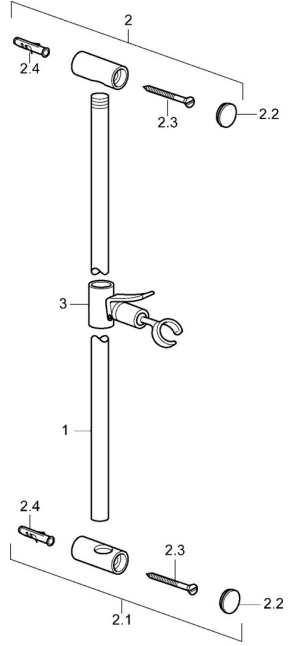

## Náhradné diely

### SP04480100

	Názov	Kód
2	Držiak Chróm <span style="background-color: #cccccc; padding: 2px;">Ukončené</span>	59912221
2.1	Držiak Chróm <span style="background-color: #cccccc; padding: 2px;">Ukončené</span>	59912222
2.2	Krytka Chróm	59912223
3	Jazdec/nosič sprchy Chróm	59912224