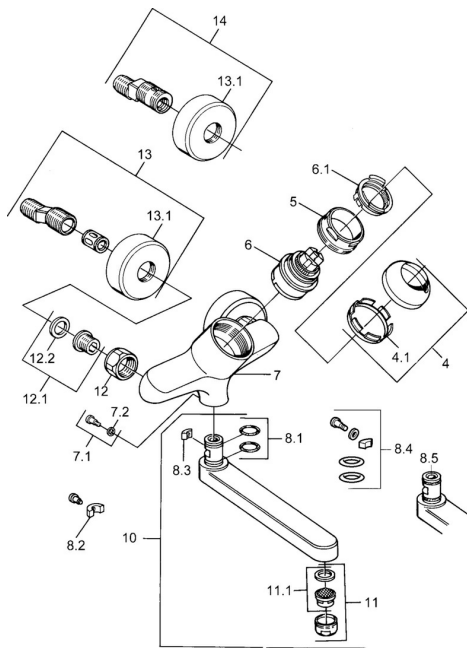

## Náhradné diely

### SP03692100

	Názov	Kód
1	Ovládacia rukoväť, 99 mm, red/blue Chróm <b>Ukončené</b>	59913769
1	Ovládacia rukoväť, L=99 mm, (-2011) Chróm	59913768
1	Ovládacia rukoväť, L=138 mm Chróm <b>Ukončené</b>	59913770
4	Krytka Chróm	59906563
4.1	Upevňovacia objímka	59906695
5	Očné skrutka, M50x1, SW45	59904775
6	Kartuš, 4,8 eco	59904601
6.1	Hot water limiter	59904759
7.1	Upevňovacia skrutka, M6x12, AF2.5	59904804
8.1	O-kružok, d 15x2.5	59910423
8.2	Skrutka, M6x10, 2,5	59911435
8.2	Obmedzovač	59910421
8.3	Obmedzovač	59910422
10	Výtokové rameno, L=235 Chróm	59910417
10	Výtokové rameno, L=145 Chróm	59911380
10	Výtokové rameno, L=170 Chróm	59911183
10	Výtokové rameno, L=96 Chróm	59910419
11	Aerator, M24x1 STD HC A Chróm	59902366
11.1	Aerator, M22/24 A	59902081
12	Pripojovacie matice, G3/4, AF30	59902230
12.1	Seat, G1/2, L, WAF10	59904618
12.2	Tesniaci krúžok, 23.9x15.2x2	59902689
13	Excentrický Chróm <b>Ukončené</b>	59906601
N.I.		59912483