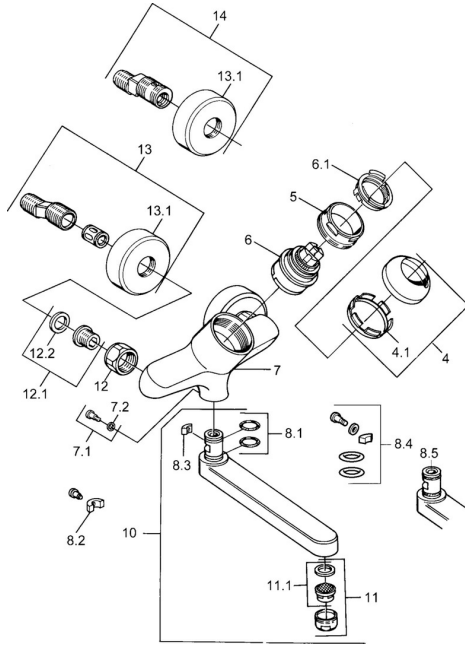

## Reserveonderdelen

### SP03692100

	Naam	Code
1	Hendel, 99 mm, red/blue Chroom <span style="background-color: #cccccc;">Stopgezet</span>	59913769
1	Hendel, L=99 mm, (-2011) Chroom	59913768
1	Hendel, L=138 mm Chroom <span style="background-color: #cccccc;">Stopgezet</span>	59913770
4	Kap Chroom	59906563
4.1	Vaststelling van de mouw	59906695
5	Schroefoog, M50x1, SW45	59904775
6	Binnenwerk, 4.8 eco	59904601
6.1	Hot water limiter	59904759
7.1	Bevestigingsschroeven, M6x12, AF2.5	59904804
8.1	O-ring, d 15x2.5	59910423
8.2	Schroef, M6x10, 2,5	59911435
8.2	Temperatuurbegrenzer	59910421
8.3	Temperatuurbegrenzer	59910422
10	Uitloop, L=235 Chroom	59910417
10	Uitloop, L=145 Chroom	59911380
10	Uitloop, L=170 Chroom	59911183
10	Uitloop, L=96 Chroom	59910419
11	Mousseur, M24x1 STD HC A Chroom	59902366
11.1	Mousseur, M22/24 A	59902081
12	Aansluiting moer, G3/4, AF30	59902230
12.1	Zetel, G1/2, L, WAF10	59904618
12.2	Borgring, 23.9x15.2x2	59902689
13	Excentrieke Chroom <span style="background-color: #cccccc;">Stopgezet</span>	59906601
N.I.	Emptying valve	59912483