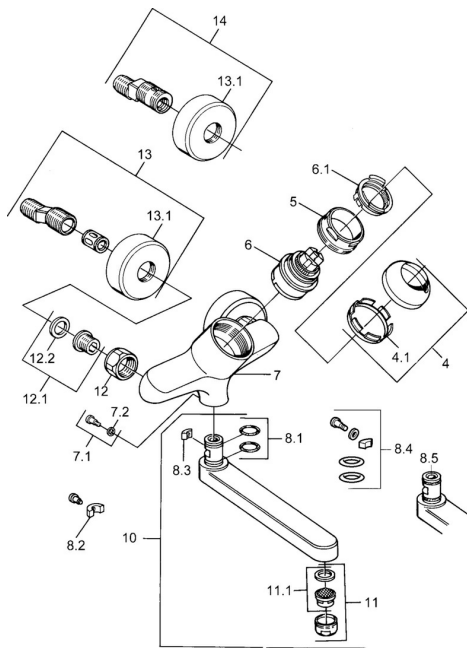

## Parti di ricambio

### SP03692100

	Nome		Codice
1	Leva, 99 mm, red/blue Cromo	Fuori produzione	59913769
1	Leva, L=99 mm, (-2011) Cromo		59913768
1	Leva, L=138 mm Cromo	Fuori produzione	59913770
4	Cappuccio Cromo		59906563
4.1	Manicotto di fissaggio		59906695
5	Vite eye, M50x1, SW45		59904775
6	Cartuccia, 4.8 eco		59904601
6.1	Hot water limiter		59904759
7.1	Viti di fissaggio, M6x12, AF2.5		59904804
8.1	O-ring, d 15x2.5		59910423
8.2	Screw, M6x10, 2,5		59911435
8.2	Pezzi di bloccaggio		59910421
8.3	Pezzi di bloccaggio		59910422
10	Bocca, L=235 Cromo		59910417
10	Bocca, L=145 Cromo		59911380
10	Bocca, L=170 Cromo		59911183
10	Bocca, L=96 Cromo		59910419
11	Aeratore, M24x1 STD HC A Cromo		59902366
11.1	Aeratore, M22/24 A		59902081
12	Dado di collegamento, G3/4, AF30		59902230
12.1	Seat, G1/2, L, WAF10		59904618
12.2	Anello di tenuta, 23.9x15.2x2		59902689
13	Eccentrico Cromo	Fuori produzione	59906601
N.I.	Emptying valve		59912483