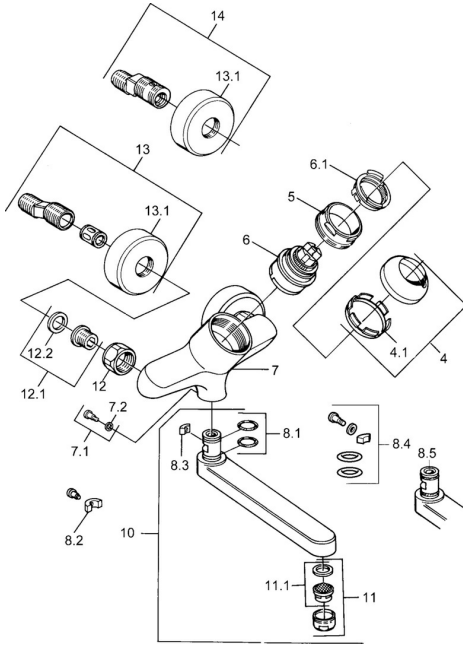

EAN: 4015474602571
static.hansa.com/03968106

Pièces de rechange

SP03692100

	Nom	Code
1	Levier, 99 mm, red/blue Chrome Arrêté	59913769
1	Levier, L=99 mm, (-2011) Chrome	59913768
1	Levier, L=138 mm Chrome Arrêté	59913770
4	Chape Chrome	59906563
4.1	Manchon de fixation	59906695
5	Vis Loop, M50x1, SW45	59904775
6	Cartouche, 4.8 eco	59904601
6.1	Hot water limiter	59904759
7.1	Vis, M6x12, AF2.5	59904804
8.1	Joint, d 15x2.5	59910423
8.2	Vis, M6x10, 2,5	59911435
8.2	Limiteur	59910421
8.3	Limiteur	59910422
10	Bec, L=235 Chrome	59910417
10	Bec, L=145 Chrome	59911380
10	Bec, L=170 Chrome	59911183
10	Bec, L=96 Chrome	59910419
11	Aérateur, M24x1 STD HC A Chrome	59902366
11.1	Aérateur, M22/24 A	59902081
12	Écrou de connexion, G3/4, AF30	59902230
12.1	Siège, G1/2, L, WAF10	59904618
12.2	Joint, 23.9x15.2x2	59902689
13	Excentrique Chrome Arrêté	59906601
N.I.	Emptying valve	59912483