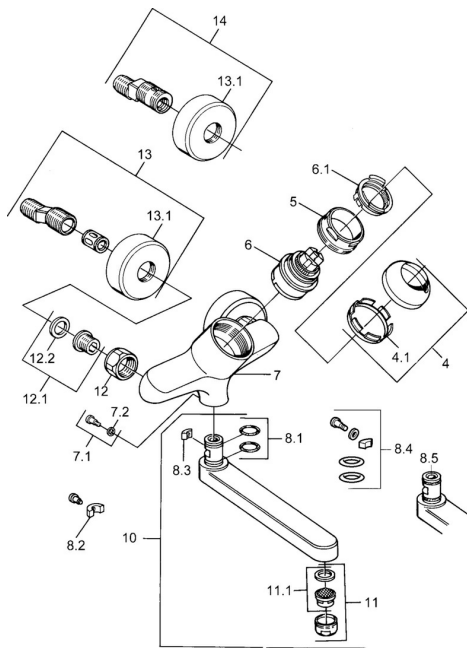

EAN: 4015474602571
static.hansa.com/03968106

Náhradní díly

SP03692100

	Název	Kód
1	Páka, 99 mm, red/blue Chrom Ukončeno	59913769
1	Páka, L=99 mm, (-2011) Chrom	59913768
1	Páka, L=138 mm Chrom Ukončeno	59913770
4	Krytka Chrom	59906563
4.1	Upevňovací objímka	59906695
5	Oční šroub, M50x1, SW45	59904775
6	Kartuše, 4.8 eco	59904601
6.1	Hot water limiter	59904759
7.1	Upevňovací šroub, M6x12, AF2.5	59904804
8.1	O-kroužek, d 15x2.5	59910423
8.2	Šroub, M6x10, 2,5	59911435
8.2	Omezovač	59910421
8.3	Omezovač	59910422
10	Výtokové rameno, L=235 Chrom	59910417
10	Výtokové rameno, L=145 Chrom	59911380
10	Výtokové rameno, L=170 Chrom	59911183
10	Výtokové rameno, L=96 Chrom	59910419
11	Aerator, M24x1 STD HC A Chrom	59902366
11.1	Aerator, M22/24 A	59902081
12	Připojovací matice, G3/4, AF30	59902230
12.1	Seat, G1/2, L, WAF10	59904618
12.2	Těsnící kroužek, 23.9x15.2x2	59902689
13	Excentrický Chrom Ukončeno	59906601
N.I.	Emptying valve	59912483