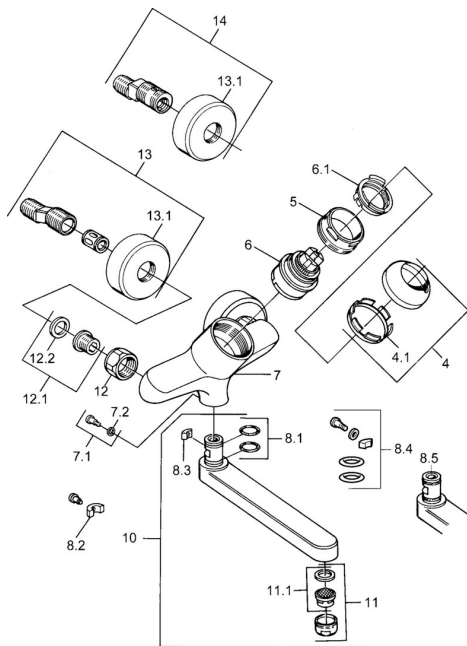

EAN: 4015474684119
static.hansa.com/03968103

Náhradné diely

SP03692100

	Názov	Kód
1	Ovládacia rukoväť, 99 mm, red/blue Chróm Ukončené	59913769
1	Ovládacia rukoväť, L=99 mm, (-2011) Chróm	59913768
1	Ovládacia rukoväť, L=138 mm Chróm Ukončené	59913770
4	Krytka Chróm	59906563
4.1	Upevňovacia objímka	59906695
5	Očné skrutka, M50x1, SW45	59904775
6	Kartuš, 4,8 eco	59904601
6.1	Hot water limiter	59904759
7.1	Upevňovacia skrutka, M6x12, AF2.5	59904804
8.1	O-kružok, d 15x2.5	59910423
8.2	Skrutka, M6x10, 2,5	59911435
8.2	Obmedzovač	59910421
8.3	Obmedzovač	59910422
10	Výtokové rameno, L=235 Chróm	59910417
10	Výtokové rameno, L=145 Chróm	59911380
10	Výtokové rameno, L=170 Chróm	59911183
10	Výtokové rameno, L=96 Chróm	59910419
11	Aerator, M24x1 STD HC A Chróm	59902366
11.1	Aerator, M22/24 A	59902081
12	Pripojovacie matice, G3/4, AF30	59902230
12.1	Seat, G1/2, L, WAF10	59904618
12.2	Tesniaci krúžok, 23.9x15.2x2	59902689
13	Excentrický Chróm Ukončené	59906601
N.I.		59912483