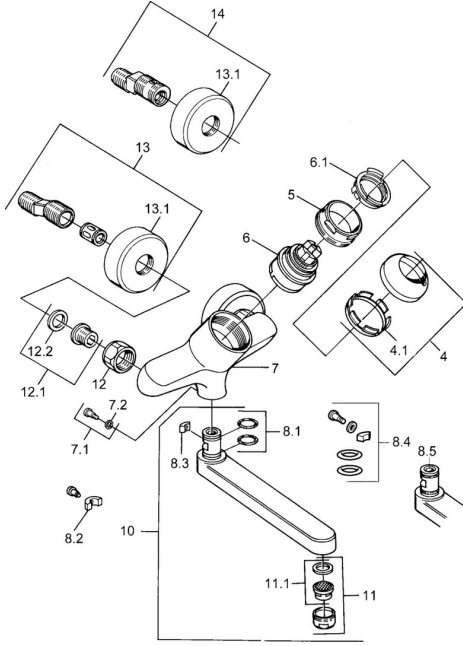

## Reserveonderdelen

### SP03692100

|      | Naam   | Code     |
|------|--|----------|
| 1    | Hendel, 99 mm, red/blue Chroom <span style="background-color: #cccccc;">Stopgezet</span> | 59913769 |
| 1    | Hendel, L=99 mm, (-2011) Chroom  | 59913768 |
| 1    | Hendel, L=138 mm Chroom <span style="background-color: #cccccc;">Stopgezet</span>        | 59913770 |
| 4    | Kap Chroom   | 59906563 |
| 4.1  | Vaststelling van de mouw   | 59906695 |
| 5    | Schroefoog, M50x1, SW45  | 59904775 |
| 6    | Binnenwerk, 4.8 eco  | 59904601 |
| 6.1  | Hot water limiter  | 59904759 |
| 7.1  | Bevestigingsschroeven, M6x12, AF2.5  | 59904804 |
| 8.1  | O-ring, d 15x2.5   | 59910423 |
| 8.2  | Schroef, M6x10, 2,5  | 59911435 |
| 8.2  | Temperatuurbegrenzer   | 59910421 |
| 8.3  | Temperatuurbegrenzer   | 59910422 |
| 10   | Uitloop, L=235 Chroom  | 59910417 |
| 10   | Uitloop, L=145 Chroom  | 59911380 |
| 10   | Uitloop, L=170 Chroom  | 59911183 |
| 10   | Uitloop, L=96 Chroom   | 59910419 |
| 11   | Mousseur, M24x1 STD HC A Chroom  | 59902366 |
| 11.1 | Mousseur, M22/24 A   | 59902081 |
| 12   | Aansluiting moer, G3/4, AF30   | 59902230 |
| 12.1 | Zetel, G1/2, L, WAF10  | 59904618 |
| 12.2 | Borgring, 23.9x15.2x2  | 59902689 |
| 13   | Excentrieke Chroom <span style="background-color: #cccccc;">Stopgezet</span>             | 59906601 |
| N.I. | Emptying valve   | 59912483 |