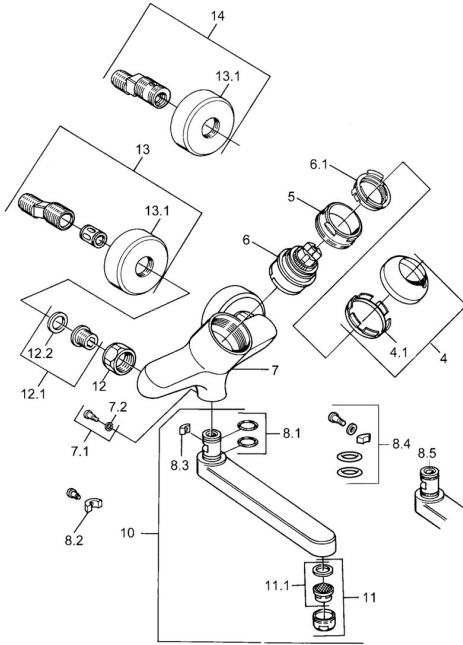

## Parti di ricambio

### SP03692100

	Nome		Codice
1	Leva, 99 mm, red/blue Cromo	Fuori produzione	59913769
1	Leva, L=99 mm, (-2011) Cromo		59913768
1	Leva, L=138 mm Cromo	Fuori produzione	59913770
4	Cappuccio Cromo		59906563
4.1	Manicotto di fissaggio		59906695
5	Vite eye, M50x1, SW45		59904775
6	Cartuccia, 4.8 eco		59904601
6.1	Hot water limiter		59904759
7.1	Viti di fissaggio, M6x12, AF2.5		59904804
8.1	O-ring, d 15x2.5		59910423
8.2	Screw, M6x10, 2,5		59911435
8.2	Pezzi di bloccaggio		59910421
8.3	Pezzi di bloccaggio		59910422
10	Bocca, L=235 Cromo		59910417
10	Bocca, L=145 Cromo		59911380
10	Bocca, L=170 Cromo		59911183
10	Bocca, L=96 Cromo		59910419
11	Aeratore, M24x1 STD HC A Cromo		59902366
11.1	Aeratore, M22/24 A		59902081
12	Dado di collegamento, G3/4, AF30		59902230
12.1	Seat, G1/2, L, WAF10		59904618
12.2	Anello di tenuta, 23.9x15.2x2		59902689
13	Eccentrico Cromo	Fuori produzione	59906601
N.I.	Emptying valve		59912483