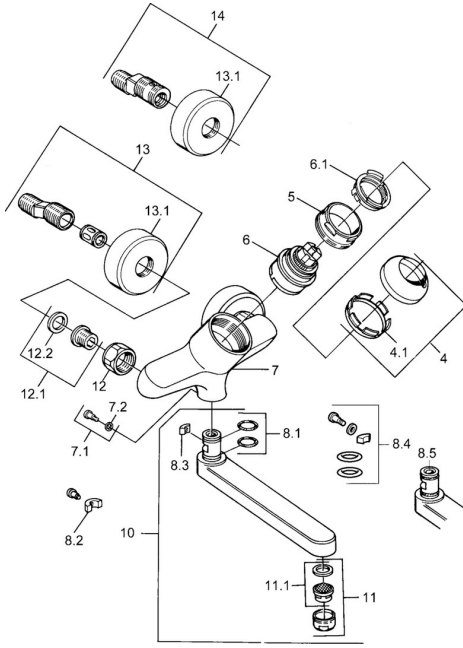

EAN: 4015474684119
static.hansa.com/03968103

Pièces de rechange

SP03692100

	Nom	Code
1	Levier, 99 mm, red/blue Chrome Arrêté	59913769
1	Levier, L=99 mm, (-2011) Chrome	59913768
1	Levier, L=138 mm Chrome Arrêté	59913770
4	Chape Chrome	59906563
4.1	Manchon de fixation	59906695
5	Vis Loop, M50x1, SW45	59904775
6	Cartouche, 4.8 eco	59904601
6.1	Hot water limiter	59904759
7.1	Vis, M6x12, AF2.5	59904804
8.1	Joint, d 15x2.5	59910423
8.2	Vis, M6x10, 2,5	59911435
8.2	Limiteur	59910421
8.3	Limiteur	59910422
10	Bec, L=235 Chrome	59910417
10	Bec, L=145 Chrome	59911380
10	Bec, L=170 Chrome	59911183
10	Bec, L=96 Chrome	59910419
11	Aérateur, M24x1 STD HC A Chrome	59902366
11.1	Aérateur, M22/24 A	59902081
12	Écrou de connexion, G3/4, AF30	59902230
12.1	Siège, G1/2, L, WAF10	59904618
12.2	Joint, 23.9x15.2x2	59902689
13	Excentrique Chrome Arrêté	59906601
N.I.	Emptying valve	59912483