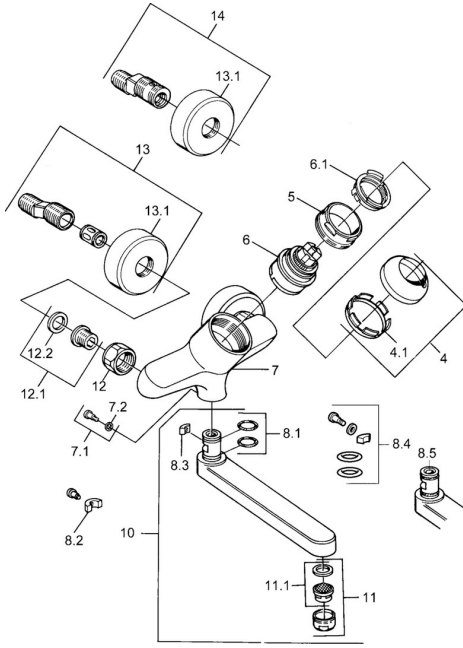

EAN: 4015474684119
static.hansa.com/03968103

Ersatzteile

SP03692100

	Name	Art.-Nr.
1	Hebel, 99 mm, red/blue Chrom Ausgelaufen	59913769
1	Hebel, L=99 mm, (-2011) Chrom	59913768
1	Hebel, L=138 mm Chrom Ausgelaufen	59913770
4	Abdeckkappe Chrom	59906563
4.1	Befestigungshülse	59906695
5	Ringschraube, M50x1, SW45	59904775
6	Kartusche, 4.8 eco	59904601
6.1	Warmwasser Begrenzer	59904759
7.1	Befestigungsschraube, M6x12, AF2.5	59904804
8.1	O-Ring, d 15x2.5	59910423
8.2	Schraube, M6x10, 2,5	59911435
8.2	Begrenzer	59910421
8.3	Begrenzer	59910422
10	Auslauf, L=235 Chrom	59910417
10	Auslauf, L=145 Chrom	59911380
10	Auslauf, L=170 Chrom	59911183
10	Auslauf, L=96 Chrom	59910419
11	Luftsprudler, M24x1 STD HC A Chrom	59902366
11.1	Luftsprudler, M22/24 A	59902081
12	Anschlussmutter, G3/4, AF30	59902230
12.1	Sitz, G1/2, L, WAF10	59904618
12.2	Haltering, 23.9x15.2x2	59902689
13	S-Anschluss Chrom Ausgelaufen	59906601
N.I.	Entleerungsventil	59912483