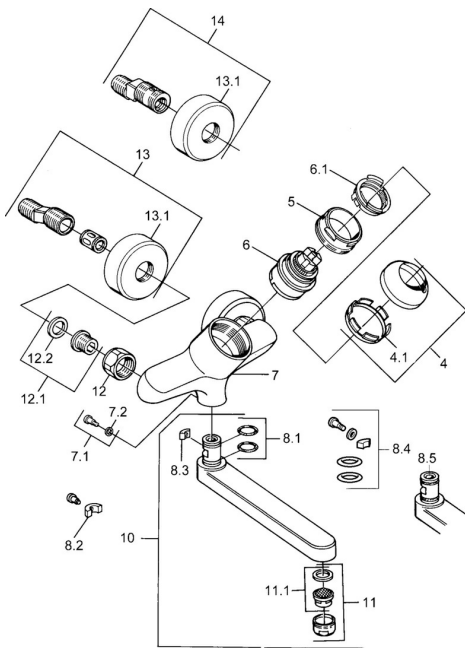

EAN: 4015474684119
static.hansa.com/03968103

Náhradní díly

SP03692100

	Název	Kód
1	Páka, 99 mm, red/blue Chrom Ukončeno	59913769
1	Páka, L=99 mm, (-2011) Chrom	59913768
1	Páka, L=138 mm Chrom Ukončeno	59913770
4	Krytka Chrom	59906563
4.1	Upevňovací objímka	59906695
5	Oční šroub, M50x1, SW45	59904775
6	Kartuše, 4.8 eco	59904601
6.1	Hot water limiter	59904759
7.1	Upevňovací šroub, M6x12, AF2.5	59904804
8.1	O-kroužek, d 15x2.5	59910423
8.2	Šroub, M6x10, 2,5	59911435
8.2	Omezovač	59910421
8.3	Omezovač	59910422
10	Výtokové rameno, L=235 Chrom	59910417
10	Výtokové rameno, L=145 Chrom	59911380
10	Výtokové rameno, L=170 Chrom	59911183
10	Výtokové rameno, L=96 Chrom	59910419
11	Aerator, M24x1 STD HC A Chrom	59902366
11.1	Aerator, M22/24 A	59902081
12	Připojovací matice, G3/4, AF30	59902230
12.1	Seat, G1/2, L, WAF10	59904618
12.2	Těsnící kroužek, 23.9x15.2x2	59902689
13	Excentrický Chrom Ukončeno	59906601
N.I.	Emptying valve	59912483