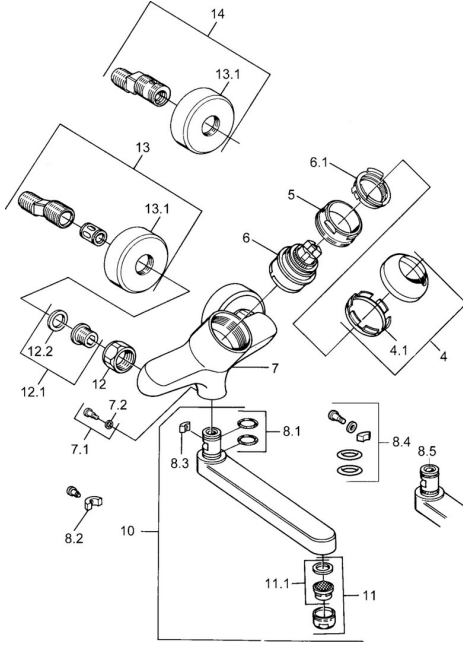

EAN: 4015474684102
static.hansa.com/03968102

Reserveonderdelen

SP03692100

	Naam	Code
1	Hendel, 99 mm, red/blue Chroom Stopgezet	59913769
1	Hendel, L=99 mm, (-2011) Chroom	59913768
1	Hendel, L=138 mm Chroom Stopgezet	59913770
4	Kap Chroom	59906563
4.1	Vaststelling van de mouw	59906695
5	Schroefoog, M50x1, SW45	59904775
6	Binnenwerk, 4.8 eco	59904601
6.1	Hot water limiter	59904759
7.1	Bevestigingsschroeven, M6x12, AF2.5	59904804
8.1	O-ring, d 15x2.5	59910423
8.2	Schroef, M6x10, 2,5	59911435
8.2	Temperatuurbegrenzer	59910421
8.3	Temperatuurbegrenzer	59910422
10	Uitloop, L=235 Chroom	59910417
10	Uitloop, L=145 Chroom	59911380
10	Uitloop, L=170 Chroom	59911183
10	Uitloop, L=96 Chroom	59910419
11	Mousseur, M24x1 STD HC A Chroom	59902366
11.1	Mousseur, M22/24 A	59902081
12	Aansluiting moer, G3/4, AF30	59902230
12.1	Zetel, G1/2, L, WAF10	59904618
12.2	Borgring, 23.9x15.2x2	59902689
13	Excentrieke Chroom Stopgezet	59906601
N.I.	Emptying valve	59912483