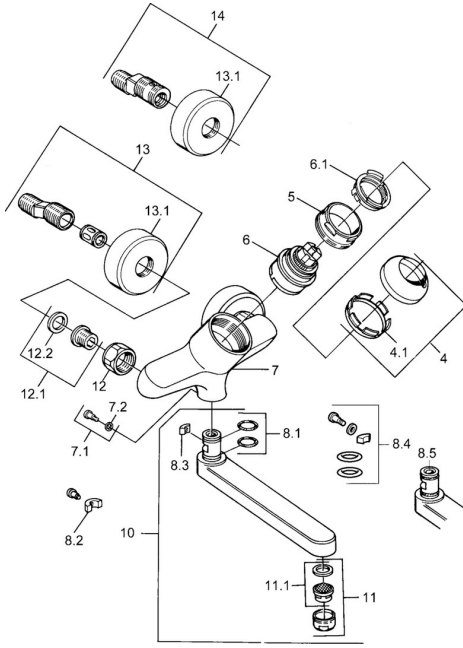

EAN: 4015474684102
static.hansa.com/03968102

Parti di ricambio

SP03692100

	Nome		Codice
1	Leva, 99 mm, red/blue Cromo	Fuori produzione	59913769
1	Leva, L=99 mm, (-2011) Cromo		59913768
1	Leva, L=138 mm Cromo	Fuori produzione	59913770
4	Cappuccio Cromo		59906563
4.1	Manicotto di fissaggio		59906695
5	Vite eye, M50x1, SW45		59904775
6	Cartuccia, 4.8 eco		59904601
6.1	Hot water limiter		59904759
7.1	Viti di fissaggio, M6x12, AF2.5		59904804
8.1	O-ring, d 15x2.5		59910423
8.2	Screw, M6x10, 2,5		59911435
8.2	Pezzi di bloccaggio		59910421
8.3	Pezzi di bloccaggio		59910422
10	Bocca, L=235 Cromo		59910417
10	Bocca, L=145 Cromo		59911380
10	Bocca, L=170 Cromo		59911183
10	Bocca, L=96 Cromo		59910419
11	Aeratore, M24x1 STD HC A Cromo		59902366
11.1	Aeratore, M22/24 A		59902081
12	Dado di collegamento, G3/4, AF30		59902230
12.1	Seat, G1/2, L, WAF10		59904618
12.2	Anello di tenuta, 23.9x15.2x2		59902689
13	Eccentrico Cromo	Fuori produzione	59906601
N.I.	Emptying valve		59912483