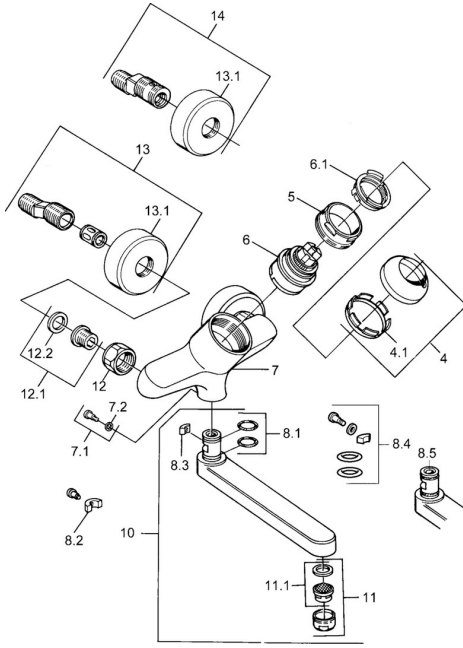

EAN: 4015474684102
static.hansa.com/03968102

Pièces de rechange

SP03692100

	Nom	Code
1	Levier, 99 mm, red/blue Chrome Arrêté	59913769
1	Levier, L=99 mm, (-2011) Chrome	59913768
1	Levier, L=138 mm Chrome Arrêté	59913770
4	Chape Chrome	59906563
4.1	Manchon de fixation	59906695
5	Vis Loop, M50x1, SW45	59904775
6	Cartouche, 4.8 eco	59904601
6.1	Hot water limiter	59904759
7.1	Vis, M6x12, AF2.5	59904804
8.1	Joint, d 15x2.5	59910423
8.2	Vis, M6x10, 2,5	59911435
8.2	Limiteur	59910421
8.3	Limiteur	59910422
10	Bec, L=235 Chrome	59910417
10	Bec, L=145 Chrome	59911380
10	Bec, L=170 Chrome	59911183
10	Bec, L=96 Chrome	59910419
11	Aérateur, M24x1 STD HC A Chrome	59902366
11.1	Aérateur, M22/24 A	59902081
12	Écrou de connexion, G3/4, AF30	59902230
12.1	Siège, G1/2, L, WAF10	59904618
12.2	Joint, 23.9x15.2x2	59902689
13	Excentrique Chrome Arrêté	59906601
N.I.	Emptying valve	59912483