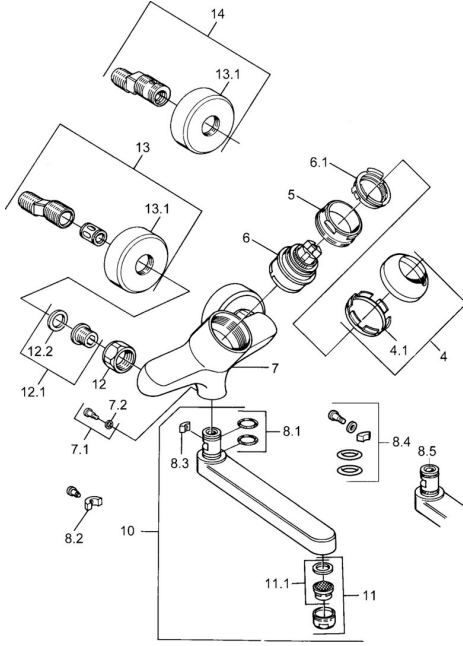

EAN: 4015474684102
static.hansa.com/03968102

Ersatzteile

SP03692100

	Name	Art.-Nr.
1	Hebel, 99 mm, red/blue Chrom Ausgelaufen	59913769
1	Hebel, L=99 mm, (-2011) Chrom	59913768
1	Hebel, L=138 mm Chrom Ausgelaufen	59913770
4	Abdeckkappe Chrom	59906563
4.1	Befestigungshülse	59906695
5	Ringschraube, M50x1, SW45	59904775
6	Kartusche, 4.8 eco	59904601
6.1	Warmwasser Begrenzer	59904759
7.1	Befestigungsschraube, M6x12, AF2.5	59904804
8.1	O-Ring, d 15x2.5	59910423
8.2	Schraube, M6x10, 2,5	59911435
8.2	Begrenzer	59910421
8.3	Begrenzer	59910422
10	Auslauf, L=235 Chrom	59910417
10	Auslauf, L=145 Chrom	59911380
10	Auslauf, L=170 Chrom	59911183
10	Auslauf, L=96 Chrom	59910419
11	Luftsprudler, M24x1 STD HC A Chrom	59902366
11.1	Luftsprudler, M22/24 A	59902081
12	Anschlussmutter, G3/4, AF30	59902230
12.1	Sitz, G1/2, L, WAF10	59904618
12.2	Haltering, 23.9x15.2x2	59902689
13	S-Anschluss Chrom Ausgelaufen	59906601
N.I.	Entleerungsventil	59912483