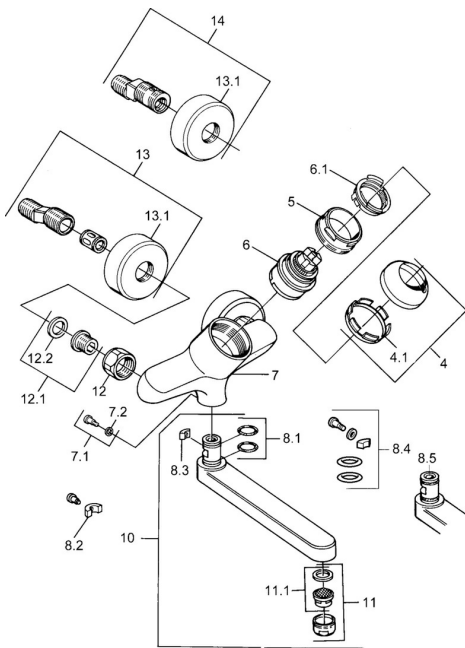

EAN: 4015474684102
static.hansa.com/03968102

Náhradní díly

SP03692100

	Název	Kód
1	Páka, 99 mm, red/blue Chrom Ukončeno	59913769
1	Páka, L=99 mm, (-2011) Chrom	59913768
1	Páka, L=138 mm Chrom Ukončeno	59913770
4	Krytka Chrom	59906563
4.1	Upevňovací objímka	59906695
5	Oční šroub, M50x1, SW45	59904775
6	Kartuše, 4.8 eco	59904601
6.1	Hot water limiter	59904759
7.1	Upevňovací šroub, M6x12, AF2.5	59904804
8.1	O-kroužek, d 15x2.5	59910423
8.2	Šroub, M6x10, 2,5	59911435
8.2	Omezovač	59910421
8.3	Omezovač	59910422
10	Výtokové rameno, L=235 Chrom	59910417
10	Výtokové rameno, L=145 Chrom	59911380
10	Výtokové rameno, L=170 Chrom	59911183
10	Výtokové rameno, L=96 Chrom	59910419
11	Aerator, M24x1 STD HC A Chrom	59902366
11.1	Aerator, M22/24 A	59902081
12	Připojovací matice, G3/4, AF30	59902230
12.1	Seat, G1/2, L, WAF10	59904618
12.2	Těsnící kroužek, 23.9x15.2x2	59902689
13	Excentrický Chrom Ukončeno	59906601
N.I.	Emptying valve	59912483