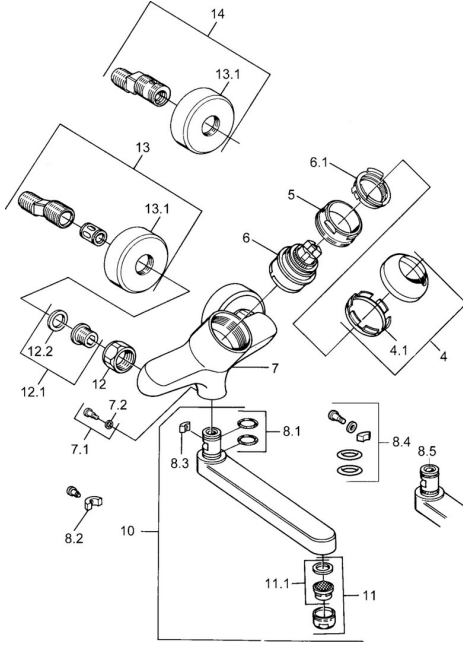

EAN: 4015474602557
static.hansa.com/03968101

Reserveonderdelen

SP03692100

	Naam	Code
1	Hendel, 99 mm, red/blue Chroom Stopgezet	59913769
1	Hendel, L=99 mm, (-2011) Chroom	59913768
1	Hendel, L=138 mm Chroom Stopgezet	59913770
4	Kap Chroom	59906563
4.1	Vaststelling van de mouw	59906695
5	Schroefoog, M50x1, SW45	59904775
6	Binnenwerk, 4.8 eco	59904601
6.1	Hot water limiter	59904759
7.1	Bevestigingsschroeven, M6x12, AF2.5	59904804
8.1	O-ring, d 15x2.5	59910423
8.2	Schroef, M6x10, 2,5	59911435
8.2	Temperatuurbegrenzer	59910421
8.3	Temperatuurbegrenzer	59910422
10	Uitloop, L=235 Chroom	59910417
10	Uitloop, L=145 Chroom	59911380
10	Uitloop, L=170 Chroom	59911183
10	Uitloop, L=96 Chroom	59910419
11	Mousseur, M24x1 STD HC A Chroom	59902366
11.1	Mousseur, M22/24 A	59902081
12	Aansluiting moer, G3/4, AF30	59902230
12.1	Zetel, G1/2, L, WAF10	59904618
12.2	Borgring, 23.9x15.2x2	59902689
13	Excentrieke Chroom Stopgezet	59906601
N.I.	Emptying valve	59912483