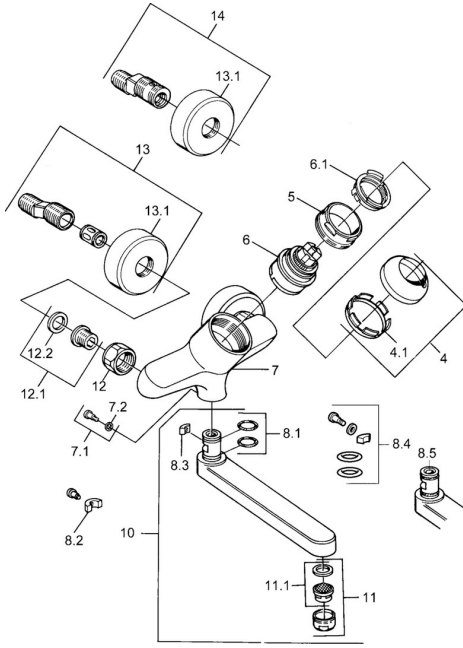

EAN: 4015474602557
static.hansa.com/03968101

Parti di ricambio

SP03692100

	Nome		Codice
1	Leva, 99 mm, red/blue Cromo	Fuori produzione	59913769
1	Leva, L=99 mm, (-2011) Cromo		59913768
1	Leva, L=138 mm Cromo	Fuori produzione	59913770
4	Cappuccio Cromo		59906563
4.1	Manicotto di fissaggio		59906695
5	Vite eye, M50x1, SW45		59904775
6	Cartuccia, 4.8 eco		59904601
6.1	Hot water limiter		59904759
7.1	Viti di fissaggio, M6x12, AF2.5		59904804
8.1	O-ring, d 15x2.5		59910423
8.2	Screw, M6x10, 2,5		59911435
8.2	Pezzi di bloccaggio		59910421
8.3	Pezzi di bloccaggio		59910422
10	Bocca, L=235 Cromo		59910417
10	Bocca, L=145 Cromo		59911380
10	Bocca, L=170 Cromo		59911183
10	Bocca, L=96 Cromo		59910419
11	Aeratore, M24x1 STD HC A Cromo		59902366
11.1	Aeratore, M22/24 A		59902081
12	Dado di collegamento, G3/4, AF30		59902230
12.1	Seat, G1/2, L, WAF10		59904618
12.2	Anello di tenuta, 23.9x15.2x2		59902689
13	Eccentrico Cromo	Fuori produzione	59906601
N.I.	Emptying valve		59912483