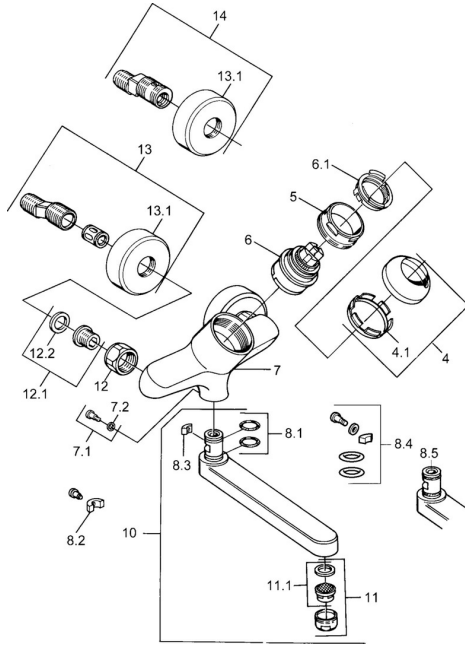

EAN: 4015474602649
static.hansa.com/03948206

Reserveonderdelen

SP03692100

	Naam	Code
1	Hendel, 99 mm, red/blue Chroom Stopgezet	59913769
1	Hendel, L=99 mm, (-2011) Chroom	59913768
1	Hendel, L=138 mm Chroom Stopgezet	59913770
4	Kap Chroom	59906563
4.1	Vaststelling van de mouw	59906695
5	Schroefoog, M50x1, SW45	59904775
6	Binnenwerk, 4.8 eco	59904601
6.1	Hot water limiter	59904759
7.1	Bevestigingsschroeven, M6x12, AF2.5	59904804
8.1	O-ring, d 15x2.5	59910423
8.2	Schroef, M6x10, 2,5	59911435
8.2	Temperatuurbegrenzer	59910421
8.3	Temperatuurbegrenzer	59910422
10	Uitloop, L=235 Chroom	59910417
10	Uitloop, L=145 Chroom	59911380
10	Uitloop, L=170 Chroom	59911183
10	Uitloop, L=96 Chroom	59910419
11	Mousseur, M24x1 STD HC A Chroom	59902366
11.1	Mousseur, M22/24 A	59902081
12	Aansluiting moer, G3/4, AF30	59902230
12.1	Zetel, G1/2, L, WAF10	59904618
12.2	Borgring, 23.9x15.2x2	59902689
13	Excentrieke Chroom Stopgezet	59906601
N.I.	Emptying valve	59912483