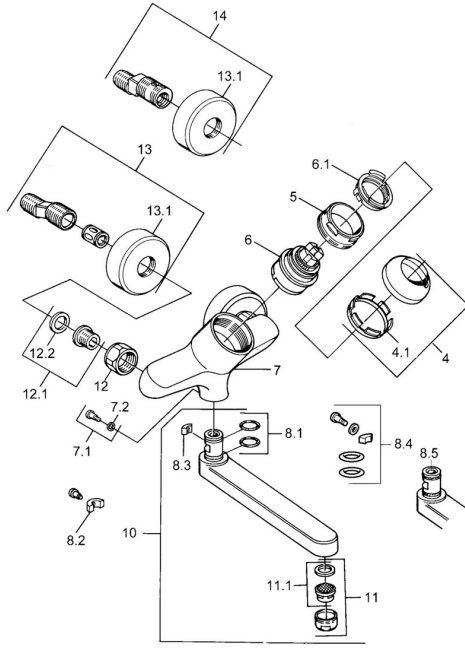

## Parti di ricambio

### SP03692100

	Nome		Codice
1	Leva, 99 mm, red/blue Cromo	Fuori produzione	59913769
1	Leva, L=99 mm, (-2011) Cromo		59913768
1	Leva, L=138 mm Cromo	Fuori produzione	59913770
4	Cappuccio Cromo		59906563
4.1	Manicotto di fissaggio		59906695
5	Vite eye, M50x1, SW45		59904775
6	Cartuccia, 4.8 eco		59904601
6.1	Hot water limiter		59904759
7.1	Viti di fissaggio, M6x12, AF2.5		59904804
8.1	O-ring, d 15x2.5		59910423
8.2	Screw, M6x10, 2,5		59911435
8.2	Pezzi di bloccaggio		59910421
8.3	Pezzi di bloccaggio		59910422
10	Bocca, L=235 Cromo		59910417
10	Bocca, L=145 Cromo		59911380
10	Bocca, L=170 Cromo		59911183
10	Bocca, L=96 Cromo		59910419
11	Aeratore, M24x1 STD HC A Cromo		59902366
11.1	Aeratore, M22/24 A		59902081
12	Dado di collegamento, G3/4, AF30		59902230
12.1	Seat, G1/2, L, WAF10		59904618
12.2	Anello di tenuta, 23.9x15.2x2		59902689
13	Eccentrico Cromo	Fuori produzione	59906601
N.I.	Emptying valve		59912483