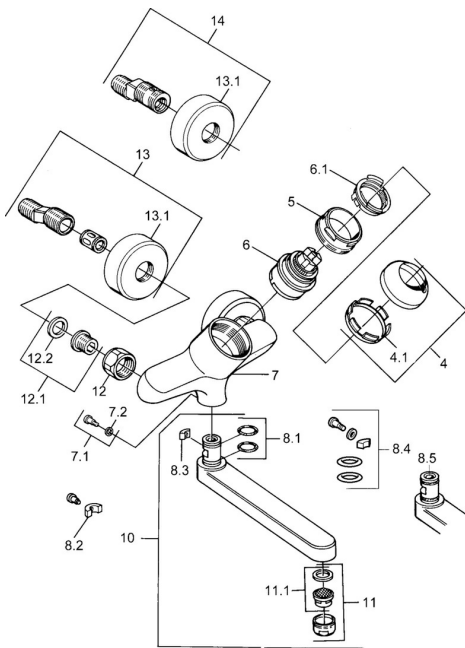

EAN: 4015474602649
static.hansa.com/03948206

Náhradní díly

SP03692100

	Název	Kód
1	Páka, 99 mm, red/blue Chrom Ukončeno	59913769
1	Páka, L=99 mm, (-2011) Chrom	59913768
1	Páka, L=138 mm Chrom Ukončeno	59913770
4	Krytka Chrom	59906563
4.1	Upevňovací objímka	59906695
5	Oční šroub, M50x1, SW45	59904775
6	Kartuše, 4.8 eco	59904601
6.1	Hot water limiter	59904759
7.1	Upevňovací šroub, M6x12, AF2.5	59904804
8.1	O-kroužek, d 15x2.5	59910423
8.2	Šroub, M6x10, 2,5	59911435
8.2	Omezovač	59910421
8.3	Omezovač	59910422
10	Výtokové rameno, L=235 Chrom	59910417
10	Výtokové rameno, L=145 Chrom	59911380
10	Výtokové rameno, L=170 Chrom	59911183
10	Výtokové rameno, L=96 Chrom	59910419
11	Aerator, M24x1 STD HC A Chrom	59902366
11.1	Aerator, M22/24 A	59902081
12	Připojovací matice, G3/4, AF30	59902230
12.1	Seat, G1/2, L, WAF10	59904618
12.2	Těsnící kroužek, 23.9x15.2x2	59902689
13	Excentrický Chrom Ukončeno	59906601
N.I.	Emptying valve	59912483