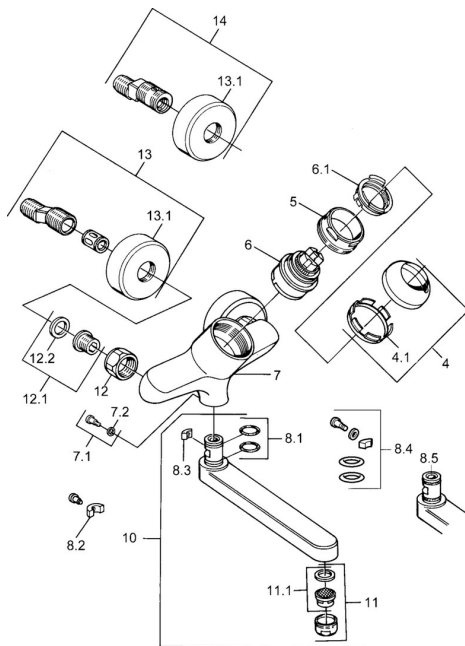

## Náhradné diely

### SP03692100

	Názov	Kód
1	Ovládacia rukoväť, 99 mm, red/blue Chróm <b>Ukončené</b>	59913769
1	Ovládacia rukoväť, L=99 mm, (-2011) Chróm	59913768
1	Ovládacia rukoväť, L=138 mm Chróm <b>Ukončené</b>	59913770
4	Krytka Chróm	59906563
4.1	Upevňovacia objímka	59906695
5	Očné skrutka, M50x1, SW45	59904775
6	Kartuš, 4,8 eco	59904601
6.1	Hot water limiter	59904759
7.1	Upevňovacia skrutka, M6x12, AF2.5	59904804
8.1	O-kružok, d 15x2.5	59910423
8.2	Skrutka, M6x10, 2,5	59911435
8.2	Obmedzovač	59910421
8.3	Obmedzovač	59910422
10	Výtokové rameno, L=235 Chróm	59910417
10	Výtokové rameno, L=145 Chróm	59911380
10	Výtokové rameno, L=170 Chróm	59911183
10	Výtokové rameno, L=96 Chróm	59910419
11	Aerator, M24x1 STD HC A Chróm	59902366
11.1	Aerator, M22/24 A	59902081
12	Pripojovacie matice, G3/4, AF30	59902230
12.1	Seat, G1/2, L, WAF10	59904618
12.2	Tesniaci krúžok, 23.9x15.2x2	59902689
13	Excentrický Chróm <b>Ukončené</b>	59906601
N.I.		59912483