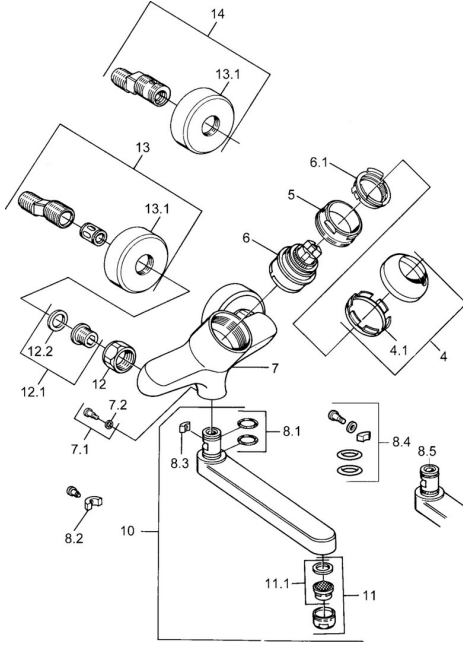

EAN: 4015474684072
static.hansa.com/03948203

Reserveonderdelen

SP03692100

	Naam	Code
1	Hendel, 99 mm, red/blue Chroom Stopgezet	59913769
1	Hendel, L=99 mm, (-2011) Chroom	59913768
1	Hendel, L=138 mm Chroom Stopgezet	59913770
4	Kap Chroom	59906563
4.1	Vaststelling van de mouw	59906695
5	Schroefoog, M50x1, SW45	59904775
6	Binnenwerk, 4.8 eco	59904601
6.1	Hot water limiter	59904759
7.1	Bevestigingsschroeven, M6x12, AF2.5	59904804
8.1	O-ring, d 15x2.5	59910423
8.2	Schroef, M6x10, 2,5	59911435
8.2	Temperatuurbegrenzer	59910421
8.3	Temperatuurbegrenzer	59910422
10	Uitloop, L=235 Chroom	59910417
10	Uitloop, L=145 Chroom	59911380
10	Uitloop, L=170 Chroom	59911183
10	Uitloop, L=96 Chroom	59910419
11	Mousseur, M24x1 STD HC A Chroom	59902366
11.1	Mousseur, M22/24 A	59902081
12	Aansluiting moer, G3/4, AF30	59902230
12.1	Zetel, G1/2, L, WAF10	59904618
12.2	Borgring, 23.9x15.2x2	59902689
13	Excentrieke Chroom Stopgezet	59906601
N.I.	Emptying valve	59912483