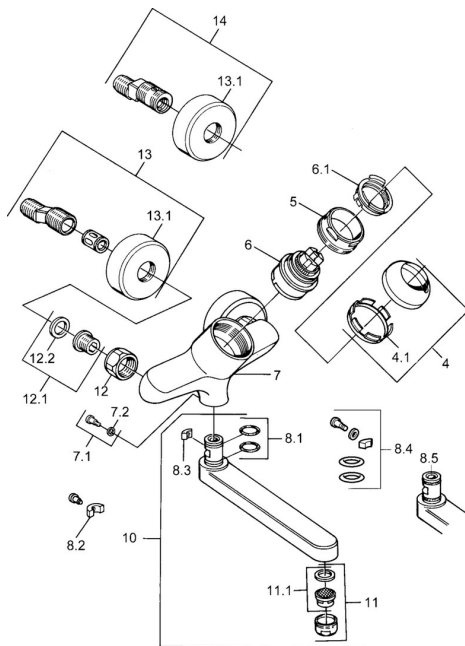

EAN: 4015474684072
static.hansa.com/03948203

Pièces de rechange

SP03692100

	Nom	Code
1	Levier, 99 mm, red/blue Chrome Arrêté	59913769
1	Levier, L=99 mm, (-2011) Chrome	59913768
1	Levier, L=138 mm Chrome Arrêté	59913770
4	Chape Chrome	59906563
4.1	Manchon de fixation	59906695
5	Vis Loop, M50x1, SW45	59904775
6	Cartouche, 4.8 eco	59904601
6.1	Hot water limiter	59904759
7.1	Vis, M6x12, AF2.5	59904804
8.1	Joint, d 15x2.5	59910423
8.2	Vis, M6x10, 2,5	59911435
8.2	Limiteur	59910421
8.3	Limiteur	59910422
10	Bec, L=235 Chrome	59910417
10	Bec, L=145 Chrome	59911380
10	Bec, L=170 Chrome	59911183
10	Bec, L=96 Chrome	59910419
11	Aérateur, M24x1 STD HC A Chrome	59902366
11.1	Aérateur, M22/24 A	59902081
12	Écrou de connexion, G3/4, AF30	59902230
12.1	Siège, G1/2, L, WAF10	59904618
12.2	Joint, 23.9x15.2x2	59902689
13	Excentrique Chrome Arrêté	59906601
N.I.	Emptying valve	59912483