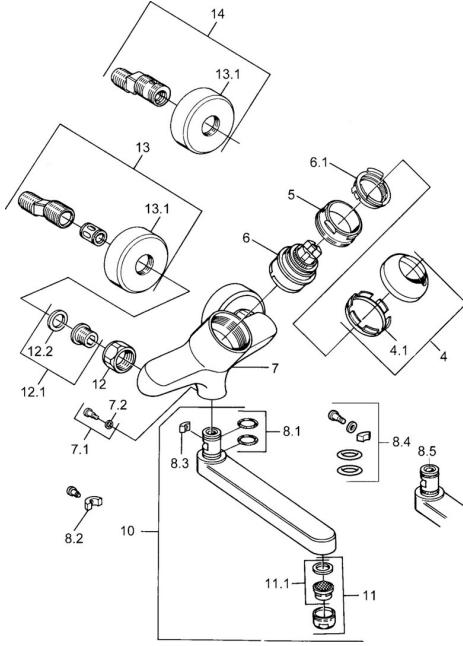

EAN: 4015474684072
static.hansa.com/03948203

Ersatzteile

SP03692100

	Name	Art.-Nr.
1	Hebel, 99 mm, red/blue Chrom Ausgelaufen	59913769
1	Hebel, L=99 mm, (-2011) Chrom	59913768
1	Hebel, L=138 mm Chrom Ausgelaufen	59913770
4	Abdeckkappe Chrom	59906563
4.1	Befestigungshülse	59906695
5	Ringschraube, M50x1, SW45	59904775
6	Kartusche, 4.8 eco	59904601
6.1	Warmwasser Begrenzer	59904759
7.1	Befestigungsschraube, M6x12, AF2.5	59904804
8.1	O-Ring, d 15x2.5	59910423
8.2	Schraube, M6x10, 2,5	59911435
8.2	Begrenzer	59910421
8.3	Begrenzer	59910422
10	Auslauf, L=235 Chrom	59910417
10	Auslauf, L=145 Chrom	59911380
10	Auslauf, L=170 Chrom	59911183
10	Auslauf, L=96 Chrom	59910419
11	Luftsprudler, M24x1 STD HC A Chrom	59902366
11.1	Luftsprudler, M22/24 A	59902081
12	Anschlussmutter, G3/4, AF30	59902230
12.1	Sitz, G1/2, L, WAF10	59904618
12.2	Haltering, 23.9x15.2x2	59902689
13	S-Anschluss Chrom Ausgelaufen	59906601
N.I.	Entleerungsventil	59912483